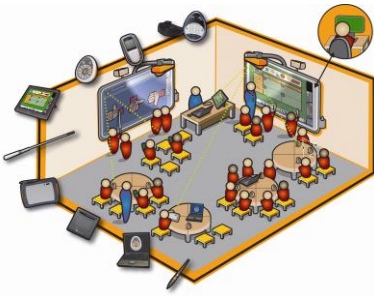

תקציר הוראות

עבודה עם לוח אינטראקטיבי - ActivBoard

מתוצרת פרומיתיאן - Promethean

www.prometheanplanet.com

כלי העבודה הבסיסיים להפעלת הלוח האינטראקטיבי ותוכנת ה - ActivInspire:

הוראות כלליות:

1. וודא כי כל חיבורי הלוח, המחשב והמקרן תקינים וכל המכשירים פועלים.
2. העט משמש ככלי כתיבה וכעכבר המחשב.
3. לנוחיותכם –
 - א. חלון עזרה (HELP) בשפה העברית, מאפשר הסבר לכל כלי ולכל פעולה בתוכנה.
 - ב. Mouse Over – מעבר עם העכבר על גבי צלמית (אייקון), מעלה תווית הסבר בעברית.

כלי כתיבה בסיסיים בסרגל הכלים

הכלי	שם הכלי	תיאור	דוגמאות פדגוגיות
	עט כתיבה	כתיבה חופשית ומהירה על הלוח	כתיבה ישירה על הלוח או על אפליקציות אחרות כמו אינטרנט ואופיס
	מדגיש (מרקר)	הדגשת אובייקט או טקסט רצוי	הבלטה, סימון מזהה לחלקי המשפט, משפטי מפתח, תמונות.
	מחק	מחיקה של העט או המדגיש מהדף	מחיקת כלי העט או המרקר, חשיפת תשובות בזמן רצוי.
	בחירת צבע	מאפשר לשנות את צבע העט, המדגיש, הצורה או המילוי בכל צבע רצוי	הדגשים שונים למיקוד
	עובי הקו	מאפשר לשנות את עובי העט, המדגיש, המחק ודיו הקסם	כתיבה והדגשה על הלוח לטובת היושבים רחוק. הרחבת כלי המחק למחיקה מהירה.

כלי ניווט ועריכה בסיסיים בסרגל הכלים

הכלי	שם הכלי	תיאור	דוגמאות פדגוגיות
	הסמן	מאפשר לסמן אובייקטים ולהזיז אותם.	הזזת מילים כתובות ותמונות עבור מיון והתאמה. הפניית תשומת הלב לנושא המרכזי.
	מעבר לדף הקודם/הבא	מעבר בין עמודי המצגת.	מעבר בין דפי המצגת. הוספת דף נוסף למצגת בסופה.
	בטל פעולה/בצע שוב	מאפשר לבטל ולהחזיר את הפעולות האחרונות שבוצעו	חזרה אחורנית צעד צעד להדגמת שלבי הפעולה. מחיקת תשובות ואפשרות לתלמיד חדש לנסות.
	איפוס הדף. Refresh	מאפשר להחזיר את הדף למצב האחרון בו נשמר.	אפשרות למחיקת תשובות התלמידים במהירות כהכנה לניסיון חוזר.